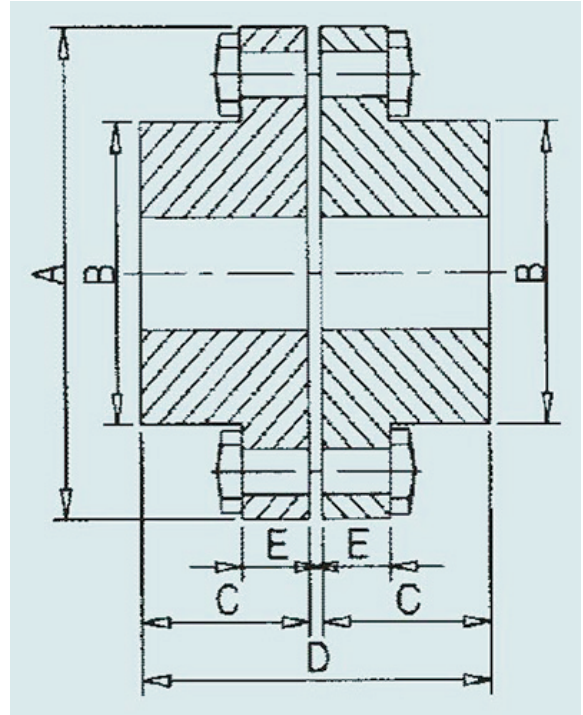

**NVT india®**  
Your Flexible Friend

**Complete Solution Of Power Transmission Products.**

COUPLING SIZE	FINISH BORE		ØA	ØB	C	ØD	E	WEIGHT KG.	MAX RPM
	MIN.	MAX.							
RRC 100	10	50	120	70	46.5	93	15	4	8000
RRC 101	20	60	170	85	57.5	115	17	11	6300
RRC 102	30	75	185	110	72.5	145	17	15	5000
RRC 103	40	90	220	130	87.5	175	20	26	4000
RRC 104	50	110	250	160	107.5	215	20	40	3350
RRC 105	60	130	290	185	115	230	25	62	2800
RRC 106	75	150	320	215	130	260	25	86	2800
RRC 107	90	170	350	240	145	290	25	110	2100
RRC 108	105	200	380	285	160	320	25	140	1900
RRC 109	125	220	430	315	170	340	25	200	1700
RRC 110	140	260	490	370	185	370	25	270	1400